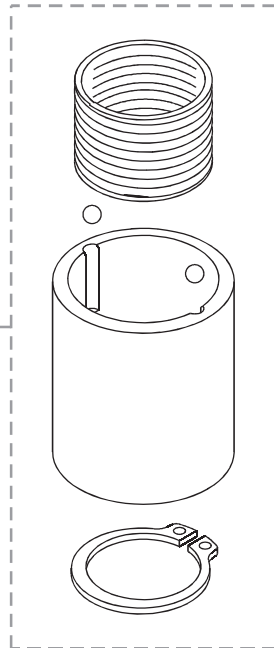

2-jaw self-centering angular mini gripper, series TFA

- Single acting with spring opening.
- Several mounting accessories.
- Optional suspension kit (1).
- FDA-H1 food-grade grease.

(1)

	TFA10-25	TFA14-25	TFA20-25
Fluido Medium	Aria compressa a norma ISO 8573-1:2010 [7:4:4] Compressed air in compliance with ISO 8573-1:2010 [7:4:4]		
Pressione di esercizio Pressure range	2.5 ÷ 8 bar		
Temperatura di esercizio Temperature range	5 ÷ 60 °C.		
Corsa Stroke	2 x 12.5°		
Coppia di chiusura per griffa a 6 bar Closing torque at 6 bar each jaw	17 Ncm	48 Ncm	215 Ncm
Coppia di chiusura totale a 6 bar Total closing torque at 6 bar	34 Ncm	96 Ncm	430 Ncm
Coppia di apertura per griffa a 0 bar Opening torque at 0 bar each jaw	0.5 Ncm	0.8 Ncm	1.3 Ncm
Coppia di apertura totale a 0 bar Total opening torque at 0 bar	1 Ncm	1.6 Ncm	2.6 Ncm
Frequenza max funzionamento continuativo Maximum working frequency	2 Hz	2 Hz	2 Hz
Consumo d'aria per ciclo Cycle air consumption	0.2 cm ³	0.5 cm ³	2 cm ³
Peso Weight	12 g	30 g	95 g (TFA20-25)

(1)

	TFA10SP05	TFA14SP05	TFA20SP10
Forza della molla Spring force	1.9 ÷ 2.2 N	3.0 ÷ 3.5 N	4.1 ÷ 6.7 N
Peso Weight	10 g	35 g	85 g

Dimensioni (mm)
Dimensions (mm)

TFA10-25

Pinza + Sospensione
Gripper + Suspension

Corsa sospensione
Suspension stroke

TFA10SP05

Kit opzionale per la sospensione
Optional suspension kit

Dimensioni (mm)
Dimensions (mm)

Pinza + Sospensione
Gripper + Suspension

TFA14SP05
Kit opzionale per la sospensione
Optional suspension kit

FIRST ANGLE
PROJECTION

Dimensioni (mm)
Dimensions (mm)

TFA20-25

TFA20-25

TFA20-25S

Pinza + Sospensione
Gripper + Suspension

Corsa sospensione
Suspension stroke

TFA20SP10