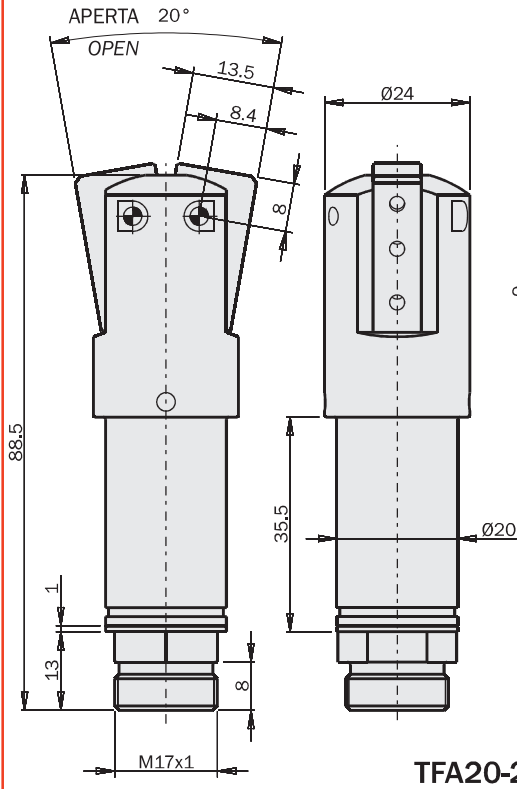

(1)

	TFA10SP05	TFA14SP05	TFA20SP10
Forza della molla Spring force	1.9 ÷ 2.2 N	3.0 ÷ 3.5 N	4.1 ÷ 6.7 N
Peso Weight	10 g	35 g	85 g

Dimensioni (mm)
Dimensions (mm)

TFA10-25

Pinza + Sospensione
Gripper + Suspension

Corsa sospensione
Suspension stroke

TFA10SP05

Kit opzionale per la sospensione
Optional suspension kit

Dimensioni (mm)
Dimensions (mm)

Pinza + Sospensione
Gripper + Suspension

TFA14SP05
Kit opzionale per la sospensione
Optional suspension kit

FIRST ANGLE
PROJECTION

Dimensioni (mm)
Dimensions (mm)

TFA20-25

TFA20-25

TFA20-25S

Pinza + Sospensione
Gripper + Suspension

Corsa sospensione
Suspension stroke

TFA20SP10