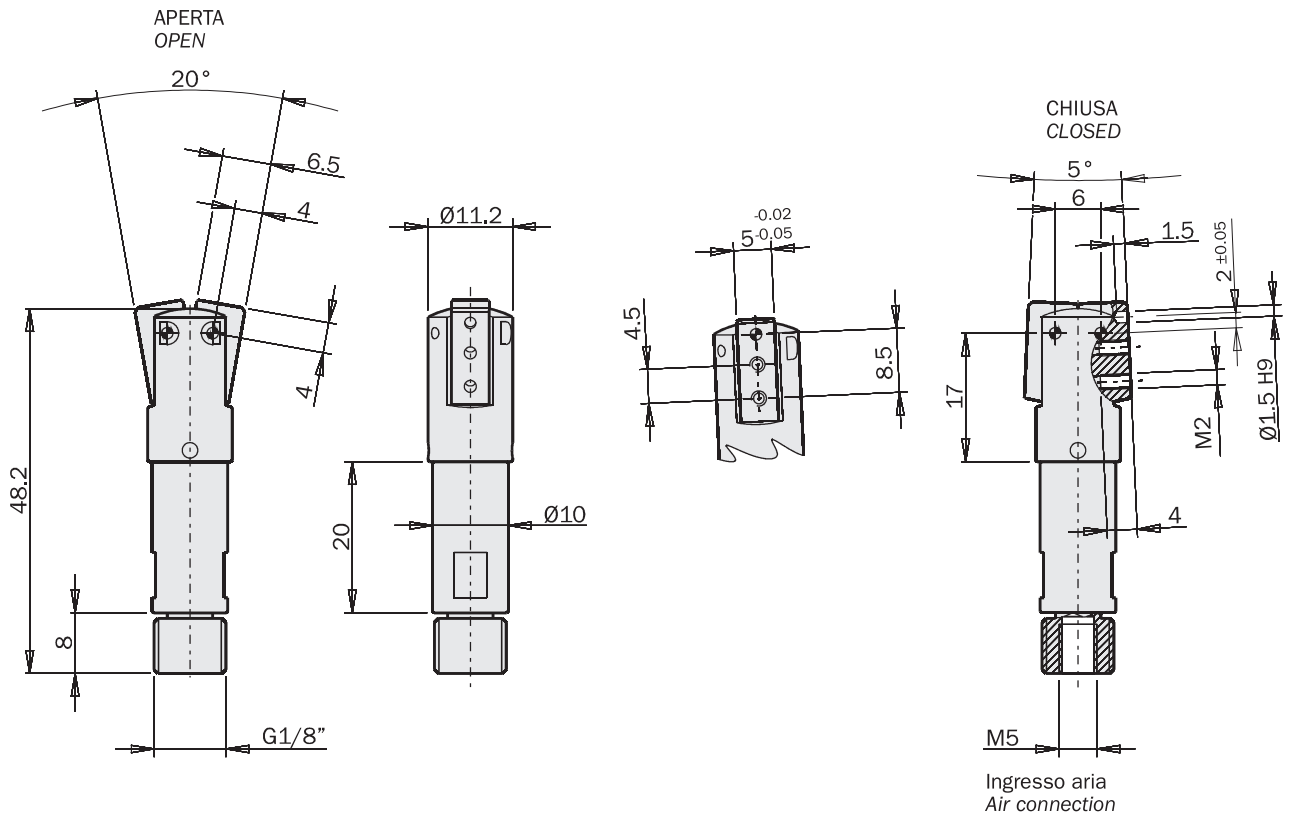

Mini pinza angolare a due griffe autocentrante, serie TFA

- Azionamento a semplice effetto con apertura a molla.
- Vari accessori disponibili per il fissaggio.
- Kit opzionale per la sospensione (1).
- Grasso alimentare FDA-H1.

2-jaw self-centering angular mini gripper, series TFA

- Single acting with spring opening.
- Several mounting accessories.
- Optional suspension kit (1).
- FDA-H1 food-grade grease.

(1)

	TFA10-25	TFA14-25	TFA20-25
Fluido Medium	Aria compressa a norma ISO 8573-1:2010 [7:4:4] Compressed air in compliance with ISO 8573-1:2010 [7:4:4]		
Pressione di esercizio Pressure range	2.5 ÷ 8 bar		
Temperatura di esercizio Temperature range	5 ÷ 60 °C.		
Corsa Stroke	2 x 12.5°		
Coppia di chiusura per griffa a 6 bar Closing torque at 6 bar each jaw	17 Ncm	48 Ncm	215 Ncm
Coppia di chiusura totale a 6 bar Total closing torque at 6 bar	34 Ncm	96 Ncm	430 Ncm
Coppia di apertura per griffa a 0 bar Opening torque at 0 bar each jaw	0.5 Ncm	0.8 Ncm	1.3 Ncm
Coppia di apertura totale a 0 bar Total opening torque at 0 bar	1 Ncm	1.6 Ncm	2.6 Ncm
Frequenza max funzionamento continuativo Maximum working frequency	2 Hz	2 Hz	2 Hz
Consumo d'aria per ciclo Cycle air consumption	0.2 cm ³	0.5 cm ³	2 cm ³
Peso Weight	12 g	30 g	95 g (TFA20-25)

(1)

	TFA10SP05	TFA14SP05	TFA20SP10
Forza della molla Spring force	1.9 ÷ 2.2 N	3.0 ÷ 3.5 N	4.1 ÷ 6.7 N
Peso Weight	10 g	35 g	85 g

Dimensioni (mm)
Dimensions (mm)

TFA10-25

Pinza + Sospensione
Gripper + Suspension

FIRST ANGLE
PROJECTION

Dimensioni (mm)
Dimensions (mm)

TFA20-25

TFA20-25

TFA20-25S

Pinza + Sospensione
Gripper + Suspension

Corsa sospensione
Suspension stroke

TFA20SP10