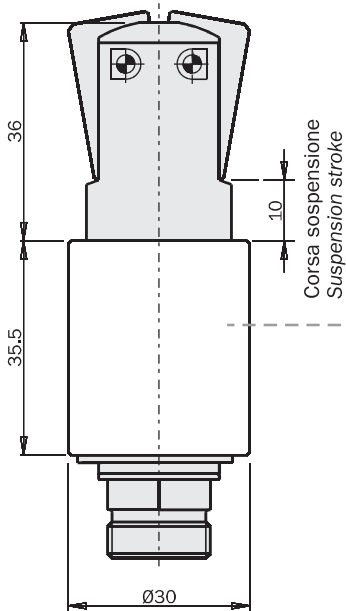

(1)

	TFA10SP05	TFA14SP05	TFA20SP10
Forza della molla Spring force	1.9 ÷ 2.2 N	3.0 ÷ 3.5 N	4.1 ÷ 6.7 N
Peso Weight	10 g	35 g	85 g

Dimensioni (mm)
Dimensions (mm)

TFA10-25

Pinza + Sospensione
Gripper + Suspension

Corsa sospensione
Suspension stroke

TFA10SP05

Kit opzionale per la sospensione
Optional suspension kit

Dimensioni (mm)
Dimensions (mm)

Pinza + Sospensione
Gripper + Suspension

TFA14SP05
Kit opzionale per la sospensione
Optional suspension kit

FIRST ANGLE
PROJECTION

Dimensioni (mm)
Dimensions (mm)

TFA20-25

TFA20-25

TFA20-25S

Pinza + Sospensione
Gripper + Suspension

Corsa sospensione
Suspension stroke

TFA20SP10