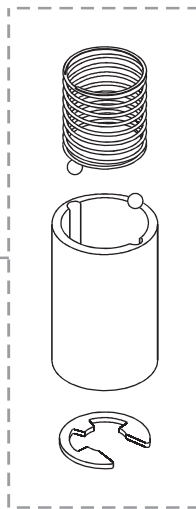

Mini pinza angolare a due griffe autocentrante, serie TFA

- Azionamento a semplice effetto con apertura a molla.
- Vari accessori disponibili per il fissaggio.
- Kit opzionale per la sospensione (1).
- Grasso alimentare FDA-H1.

2-jaw self-centering angular mini gripper, series TFA

- Single acting with spring opening.
- Several mounting accessories.
- Optional suspension kit (1).
- FDA-H1 food-grade grease.

(1)

	TFA10-25	TFA14-25	TFA20-25
Fluido Medium	Aria compressa a norma ISO 8573-1:2010 [7:4:4] Compressed air in compliance with ISO 8573-1:2010 [7:4:4]		
Pressione di esercizio Pressure range	2.5 ÷ 8 bar		
Temperatura di esercizio Temperature range	5 ÷ 60 °C.		
Corsa Stroke	2 x 12.5°		
Coppia di chiusura per griffa a 6 bar Closing torque at 6 bar each jaw	17 Ncm	48 Ncm	215 Ncm
Coppia di chiusura totale a 6 bar Total closing torque at 6 bar	34 Ncm	96 Ncm	430 Ncm
Coppia di apertura per griffa a 0 bar Opening torque at 0 bar each jaw	0.5 Ncm	0.8 Ncm	1.3 Ncm
Coppia di apertura totale a 0 bar Total opening torque at 0 bar	1 Ncm	1.6 Ncm	2.6 Ncm
Frequenza max funzionamento continuativo Maximum working frequency	2 Hz	2 Hz	2 Hz
Consumo d'aria per ciclo Cycle air consumption	0.2 cm ³	0.5 cm ³	2 cm ³
Peso Weight	12 g	30 g	95 g (TFA20-25)

(1)

	TFA10SP05	TFA14SP05	TFA20SP10
Forza della molla Spring force	1.9 ÷ 2.2 N	3.0 ÷ 3.5 N	4.1 ÷ 6.7 N
Peso Weight	10 g	35 g	85 g

Dimensioni (mm)
Dimensions (mm)

TFA10-25

Pinza + Sospensione
Gripper + Suspension

Corsa sospensione
Suspension stroke

TFA10SP05

Kit opzionale per la sospensione
Optional suspension kit

Dimensioni (mm)
Dimensions (mm)

Pinza + Sospensione
Gripper + Suspension

TFA14SP05
Kit opzionale per la sospensione
Optional suspension kit