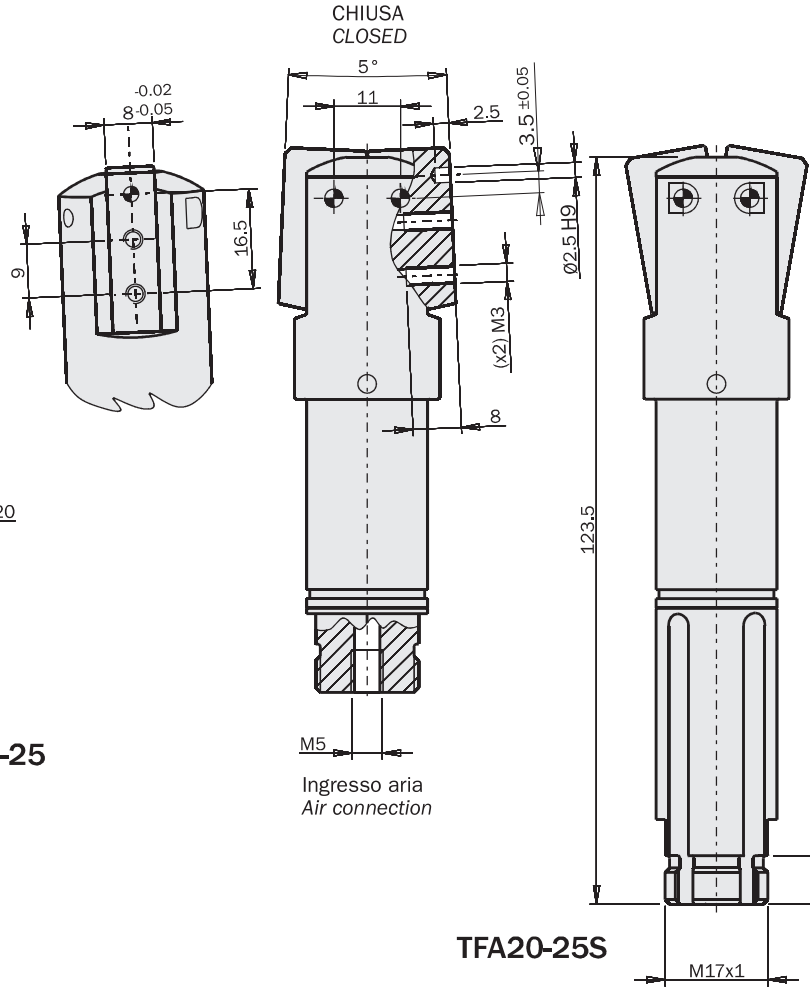

2-jaw self-centering angular mini gripper, series TFA

- Single acting with spring opening.
- Several mounting accessories.
- Optional suspension kit (1).
- FDA-H1 food-grade grease.

(1)

	TFA10-25	TFA14-25	TFA20-25
Fluido Medium	Aria compressa a norma ISO 8573-1:2010 [7:4:4] Compressed air in compliance with ISO 8573-1:2010 [7:4:4]		
Pressione di esercizio Pressure range	2.5 ÷ 8 bar		
Temperatura di esercizio Temperature range	5 ÷ 60 °C.		
Corsa Stroke	2 x 12.5°		
Coppia di chiusura per griffa a 6 bar Closing torque at 6 bar each jaw	17 Ncm	48 Ncm	215 Ncm
Coppia di chiusura totale a 6 bar Total closing torque at 6 bar	34 Ncm	96 Ncm	430 Ncm
Coppia di apertura per griffa a 0 bar Opening torque at 0 bar each jaw	0.5 Ncm	0.8 Ncm	1.3 Ncm
Coppia di apertura totale a 0 bar Total opening torque at 0 bar	1 Ncm	1.6 Ncm	2.6 Ncm
Frequenza max funzionamento continuativo Maximum working frequency	2 Hz	2 Hz	2 Hz
Consumo d'aria per ciclo Cycle air consumption	0.2 cm ³	0.5 cm ³	2 cm ³
Peso Weight	12 g	30 g	95 g (TFA20-25)

(1)

	TFA10SP05	TFA14SP05	TFA20SP10
Forza della molla Spring force	1.9 ÷ 2.2 N	3.0 ÷ 3.5 N	4.1 ÷ 6.7 N
Peso Weight	10 g	35 g	85 g

Dimensioni (mm)
Dimensions (mm)

TFA10-25

Pinza + Sospensione
Gripper + Suspension

Corsa sospensione
Suspension stroke

TFA10SP05

Kit opzionale per la sospensione
Optional suspension kit

Dimensioni (mm)
Dimensions (mm)

Pinza + Sospensione
Gripper + Suspension

TFA14SP05
Kit opzionale per la sospensione
Optional suspension kit

FIRST ANGLE
PROJECTION

Dimensioni (mm)
Dimensions (mm)

TFA20-25

TFA20-25

TFA20-25S

Pinza + Sospensione
Gripper + Suspension

Corsa sospensione
Suspension stroke

TFA20SP10