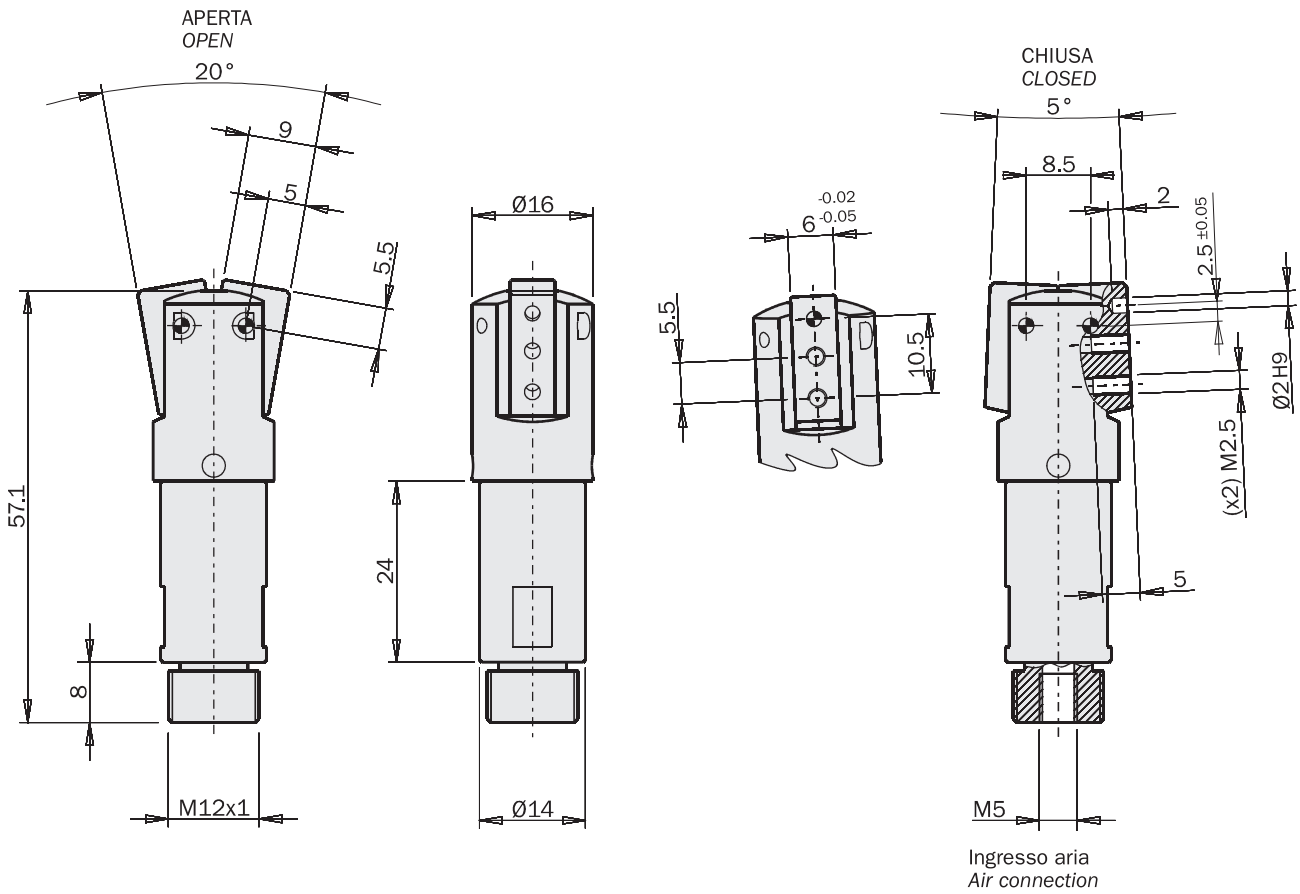

Dimensioni (mm)
Dimensions (mm)