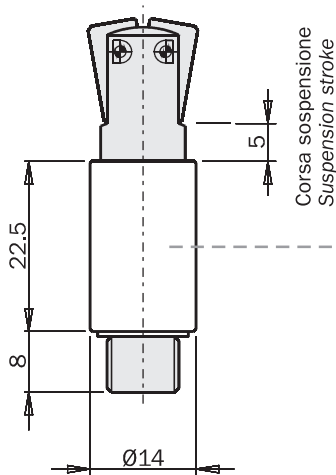

2-jaw self-centering angular mini gripper, series TFA

- Single acting with spring opening.
- Several mounting accessories.
- Optional suspension kit (1).
- FDA-H1 food-grade grease.

(1)

	TFA10-25	TFA14-25	TFA20-25
Fluido Medium	Aria compressa a norma ISO 8573-1:2010 [7:4:4] Compressed air in compliance with ISO 8573-1:2010 [7:4:4]		
Pressione di esercizio Pressure range	2.5 ÷ 8 bar		
Temperatura di esercizio Temperature range	5 ÷ 60 °C.		
Corsa Stroke	2 x 12.5°		
Coppia di chiusura per griffa a 6 bar Closing torque at 6 bar each jaw	17 Ncm	48 Ncm	215 Ncm
Coppia di chiusura totale a 6 bar Total closing torque at 6 bar	34 Ncm	96 Ncm	430 Ncm
Coppia di apertura per griffa a 0 bar Opening torque at 0 bar each jaw	0.5 Ncm	0.8 Ncm	1.3 Ncm
Coppia di apertura totale a 0 bar Total opening torque at 0 bar	1 Ncm	1.6 Ncm	2.6 Ncm
Frequenza max funzionamento continuativo Maximum working frequency	2 Hz	2 Hz	2 Hz
Consumo d'aria per ciclo Cycle air consumption	0.2 cm ³	0.5 cm ³	2 cm ³
Peso Weight	12 g	30 g	95 g (TFA20-25)

(1)

	TFA10SP05	TFA14SP05	TFA20SP10
Forza della molla Spring force	1.9 ÷ 2.2 N	3.0 ÷ 3.5 N	4.1 ÷ 6.7 N
Peso Weight	10 g	35 g	85 g

Dimensioni (mm)
Dimensions (mm)

TFA10-25

Pinza + Sospensione
Gripper + Suspension

Corsa sospensione
Suspension stroke

TFA10SP05

Kit opzionale per la sospensione
Optional suspension kit

Dimensioni (mm)
Dimensions (mm)

Pinza + Sospensione
Gripper + Suspension

TFA14SP05
Kit opzionale per la sospensione
Optional suspension kit

FIRST ANGLE
PROJECTION

Dimensioni (mm)
Dimensions (mm)

TFA20-25

TFA20-25

TFA20-25S

Pinza + Sospensione
Gripper + Suspension

Corsa sospensione
Suspension stroke

TFA20SP10