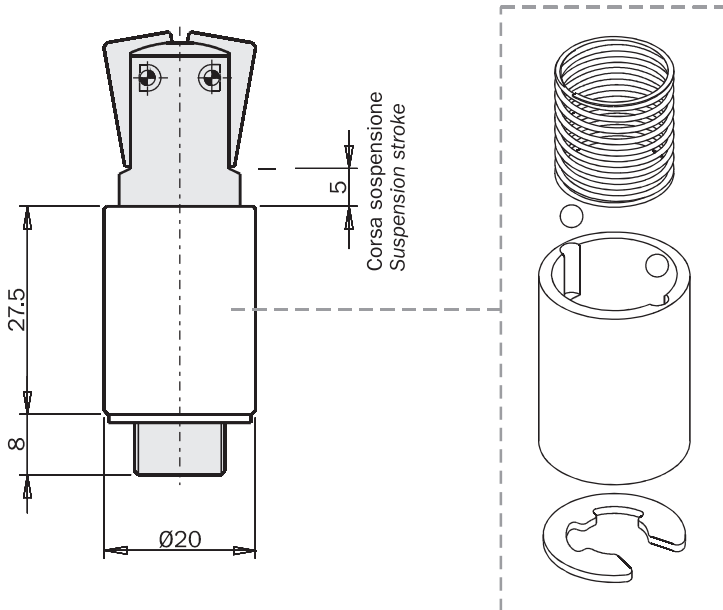

2-jaw self-centering angular mini gripper, series TFA

- Single acting with spring opening.
- Several mounting accessories.
- Optional suspension kit (1).
- FDA-H1 food-grade grease.

(1)

	TFA10-25	TFA14-25	TFA20-25
Fluido Medium	Aria compressa a norma ISO 8573-1:2010 [7:4:4] Compressed air in compliance with ISO 8573-1:2010 [7:4:4]		
Pressione di esercizio Pressure range	2.5 ÷ 8 bar		
Temperatura di esercizio Temperature range	5 ÷ 60 °C.		
Corsa Stroke	2 x 12.5°		
Coppia di chiusura per griffa a 6 bar Closing torque at 6 bar each jaw	17 Ncm	48 Ncm	215 Ncm
Coppia di chiusura totale a 6 bar Total closing torque at 6 bar	34 Ncm	96 Ncm	430 Ncm
Coppia di apertura per griffa a 0 bar Opening torque at 0 bar each jaw	0.5 Ncm	0.8 Ncm	1.3 Ncm
Coppia di apertura totale a 0 bar Total opening torque at 0 bar	1 Ncm	1.6 Ncm	2.6 Ncm
Frequenza max funzionamento continuativo Maximum working frequency	2 Hz	2 Hz	2 Hz
Consumo d'aria per ciclo Cycle air consumption	0.2 cm ³	0.5 cm ³	2 cm ³
Peso Weight	12 g	30 g	95 g (TFA20-25)

(1)

	TFA10SP05	TFA14SP05	TFA20SP10
Forza della molla Spring force	1.9 ÷ 2.2 N	3.0 ÷ 3.5 N	4.1 ÷ 6.7 N
Peso Weight	10 g	35 g	85 g

Dimensioni (mm)
Dimensions (mm)

TFA10-25

Pinza + Sospensione
Gripper + Suspension

Corsa sospensione
Suspension stroke

TFA10SP05

Kit opzionale per la sospensione
Optional suspension kit

Dimensioni (mm)
Dimensions (mm)

Pinza + Sospensione
Gripper + Suspension

TFA14SP05
Kit opzionale per la sospensione
Optional suspension kit

FIRST ANGLE
PROJECTION

Dimensioni (mm)
Dimensions (mm)

TFA20-25

TFA20-25

TFA20-25S

Pinza + Sospensione
Gripper + Suspension

Corsa sospensione
Suspension stroke

TFA20SP10